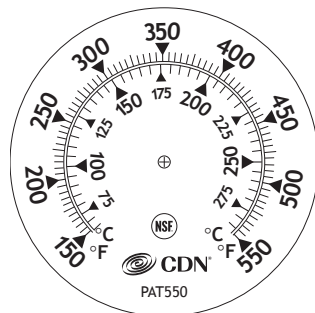

Instructions d'Operation

1. Claquer la pince sur la tige de thermomètre et glisser la jusqu'au dos du cadran.
2. **Au dessous de la grille** – Accrocher le petit bout de la pince en haut de la grille dans l'emplacement désiré, glisser la pince au-dessus du grillage de la grille, et tirer en bas pour fermer et garder en place.
3. **Au dessus de la grille** – Accrocher le petit bout de la pince en bas de la grille dans l'emplacement désiré, glisser la pince au-dessous du grillage de la grille, et tirer vers le haut pour fermer et garder le thermomètre en place sur la grille.
4. Faire tourner le cadran pour l'ajuster pour une lecture facile.

AVERTISSEMENT : L'UNITE CONTIENT L'HUILE DE NOURRITURE SUR DANS LA TIGE. NE PAS LAISSER DANS LES FOURS AUTONETTOYANT PENDANT LE CYCLE DE NETTOYAGE – IL PEUT EXPLOSER !

Pro
Accurate®

Admis pour
l'usage commercial

La Précision est la Clef au Succès!

- Saviez-vous qu'il est commun de constater que la température d'un four peut être variée par plus de 25°C? Les thermostats deviennent défectueux avec l'âge. Les portes perméables peuvent causer des endroits chauds ou frais qui affectent le thermostat. Pour les meilleurs résultats avec votre four, utilisez le PAT550 pour contrôler la température exacte.
- Le PAT550 contient de l'huile pour la réponse retardée pour que le relevé de température ne soit pas affecté par le cycle de four et par l'ouverture de four.

Note : Laisser 15 minutes pour obtenir le premier relevé de température précise.